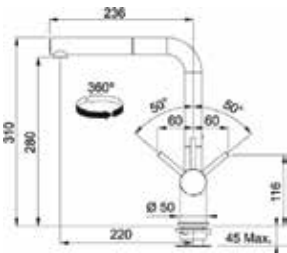

Tezgah üstü

Klasik bir şekilde tezgahlara üstten monte edilen ince kenarlara sahip Franke tezgahüstü eviyeler geniş bir model alternatifine sahiptir. Damlalıklı yada damlalıksız modeller fonksiyonel aksesuarlarla birleşerek tasarımlarını tamamlar.

Paslanmaz Çelik

Inox, dekor, mikrodekor gibi yüzey alternatifleri bulunan paslanmaz çelik eviyeler 304 kalite paslanmaz çelikten üretilmiş malzemeleri çeliğin esnek yapısından faydalanan zarif tasarımları ve hijyenik kullanımları ile tüm mutfak tipleri için modern çözümler sunar. Dekor ve mikrodekor yüzey alternatifleri çizikleri kamufle ederek su lekelerininide daha az gösterir.

Çöp öğütücüsü kullanımına uygun gider

Franke eviyelerde bulunan 3 inç gider alternatifi sayesinde çöp öğütücüsüne uygun kullanım sağlanmaktadır. Tüm evsel atıklar bu sayede eviye kullanımı ile birleşerek mutfakta kullanım kolaylığı sunar.

Eviye monte sızdırmazlık contası

Evyenize üretim anında monte edilen bu sızdırmazlık contası hem montaj aşamasında kolaylık sağlar, hem de montaj sonrası estetiği korur.

MAKE IT
Wonderful!

* Kampanya başlangıç tarihi: 1 Mayıs 2018

* Söz konusu eviye ve armatür kampanya fiyatları; 101.0040.715 , 101.0040.713 1 hazneli NEPTUN INOX eviye, 101.0040.722, 101.0040.721 1 hazneli NEPTUN MİKRODEKOR eviye, 101.0040.720, 101.0040.719 1 buçuk hazneli NEPTUN INOX eviye, 101.0040.728, 101.0040.727 1 buçuk hazneli NEPTUN MİKRODEKOR eviye ve 115.0373.770 (Krom) ACTIVE Plus Doccia armatür için geçerlidir.

* Fiyatımız Türk Lirası olup, KDV dahildir.

* Ürünlerimiz stoklar ile sınırlıdır.

* Franke Mutfak Sistemleri San. Ve Tic. A.Ş. Önceden haber vermeksizin ürün özelliklerini ve fiyatlarını değiştirme hakkına sahiptir.

* Dizgiden kaynaklanan hatalardan firmamız sorumlu değildir.

* Basılı renk tonu ile ürünün orjinal renginin arasında ton farklılığı olabilir.