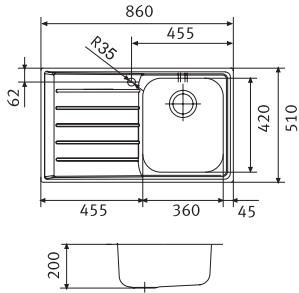

Evbye + Armatür
Perakende
Liste Fiyatı

~~5.385~~ TL yerine
KDV dahil **2.695 TL**

UYGULAMAYA DAHİL ÜRÜN BİLGİLERİ

NEPTUN TEK GÖZLÜ ÇELİK EVİYE

- Montaj tipi : Tezgah Üstü
- Ebat : 860x510 mm
- Montaj ölçüsü : 840x490 mm
- Alt Dolap ölçüsü : Minimum 60 cm

NEX 611 SOL	Inox		101.0040.715
NEX 611 SAĞ	Inox		101.0040.713
NET 611 SOL	M.dekor		101.0040.722
NET 611 SAĞ	M.dekor		101.0040.721

NEPTUN 1,5 GÖZLÜ ÇELİK EVİYE

- Montaj tipi : Tezgah Üstü
- Ebat : 1000x510 mm
- Montaj ölçüsü : 980x490 mm
- Alt Dolap ölçüsü : Minimum 60 cm