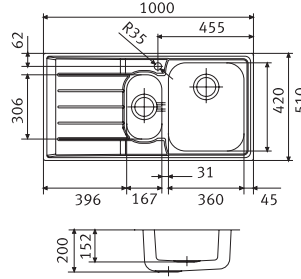

UYGULAMAYA DAHİL ÜRÜN BİLGİLERİ

NEPTUN TEK GÖZLÜ ÇELİK EVİYE

- Montaj tipi : Tezgah Üstü
- Ebat : 860x510 mm
- Montaj ölçüsü : 840x490 mm
- Alt Dolap ölçüsü : Minimum 60 cm

NEX 611 SOL	Inox		101.0040.715
NEX 611 SAĞ	Inox		101.0040.713
NET 611 SOL	M.dekor		101.0040.722
NET 611 SAĞ	M.dekor		101.0040.721

NEPTUN 1,5 GÖZLÜ ÇELİK EVİYE

- Montaj tipi : Tezgah Üstü
- Ebat : 1000x510 mm
- Montaj ölçüsü : 980x490 mm
- Alt Dolap ölçüsü : Minimum 60 cm

NEX 651 SOL	Inox		101.0040.720
NEX 651 SAĞ	Inox		101.0040.719
NET 651 SOL	M.dekor		101.0040.728
NET 651 SAĞ	M.dekor		101.0040.727

ACTIVE PLUS DOCCIA ARMATÜR

- Tek kumandalı
- Çıkarılabilen metal spiral
- Seramik diskli
- 360° dönebilen su çıkış borusu
- Çelik örgü, esnek tesisat bağlantı boruları

115.0373.770 Krom

Tezgah üstü

Klasik bir şekilde tezgahlara üstten monte edilen ince kenarlara sahip Franke tezgahüstü eviyeler geniş bir model alternatifine sahiptir. Damlalıklı yada damlalıksız modeller fonksiyonel aksesuarlarla birleşerek tasarımlarını tamamlar.

Paslanmaz Çelik

Inox, dekor, mikrodekor gibi yüzey alternatifleri bulunan paslanmaz çelik eviyeler 304 kalite paslanmaz çelikten üretilmiş malzemeleri çeliğin esnek yapısından faydalanan zarif tasarımları ve hijyenik kullanımları ile tüm mutfak tipleri için modern çözümler sunar. Dekor ve mikrodekor yüzey alternatifleri çizikleri kamufle ederek su lekelerininide daha az gösterir.

Çöp öğütücüsü kullanımına uygun gider

Franke eviyelerde bulunan 3 inç gider alternatifi sayesinde çöp öğütücüsüne uygun kullanım sağlanmaktadır. Tüm evsel atıklar bu sayede eviye kullanımı ile birleşerek mutfakta kullanım kolaylığı sunar.

Eviye monte sızdırmazlık contası